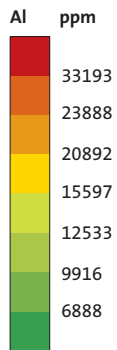

**Morän**  
**Till**  
<0,063 mm

Djup  
Depth  
ca 75 cm

Antal prov  
Number of samples  
2578

**Betesmark**  
**Grazing land**  
<2 mm

Djup  
Depth  
0–10 cm

Antal prov  
Number of samples  
179