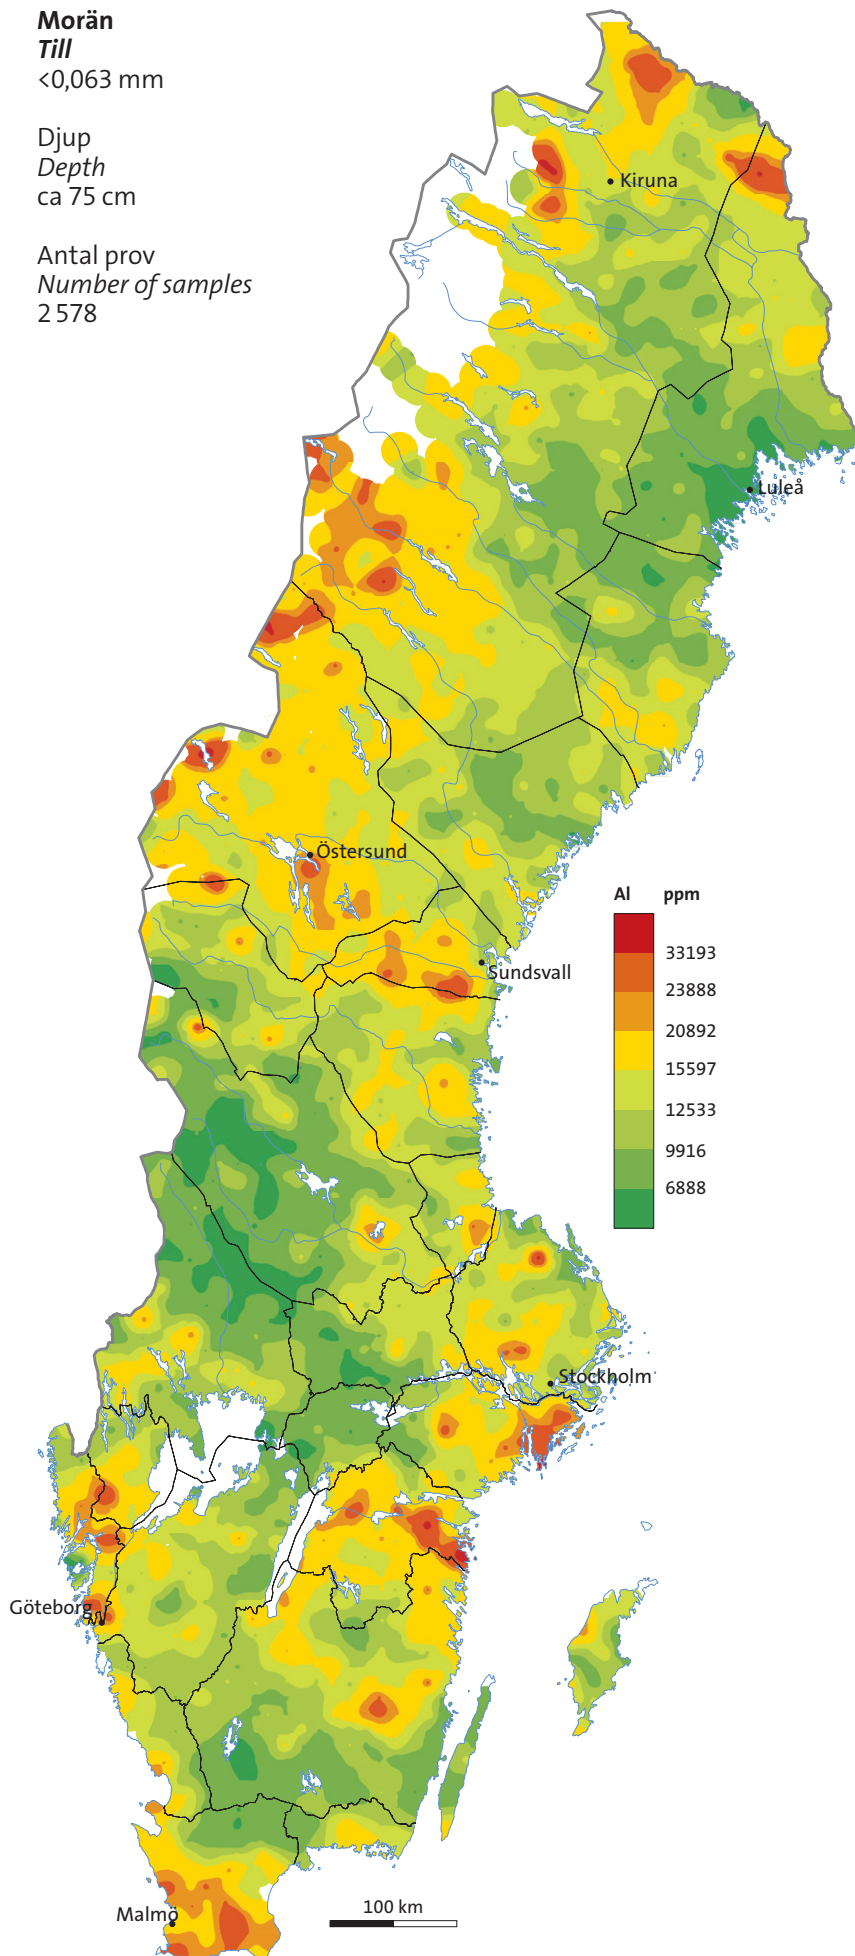

**Morän**  
**Till**  
<0,063 mm

Djup  
Depth  
ca 75 cm

Antal prov  
Number of samples  
2578

**Betesmark**  
**Grazing land**  
<2 mm

Djup  
Depth  
0–10 cm

Antal prov  
Number of samples  
179